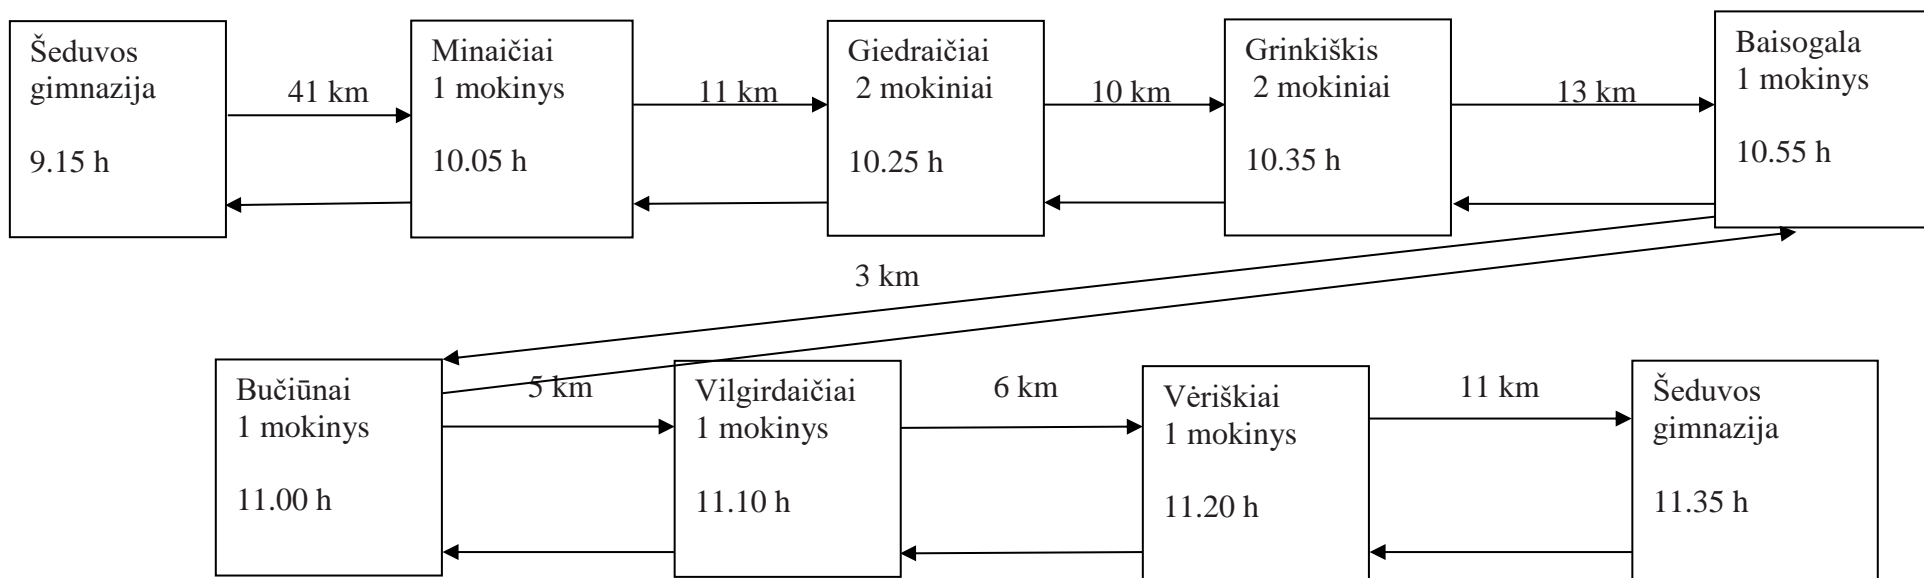

RADVILIŠKIO RAJONO ŠEDUVOS GIMNAZIJOS SPECIALIŲJŲ POREIKIŲ MOKINIŲ PAVĖŽĖJIMAS
19-OS VIETŲ GELTONUOJU MOKYKLINIU AUTOBUSU

PIRMADIENIS. ATVEŽIMAS 3.2 Maršrutas
PENKTADIENIS. IŠVEŽIMAS 4.3 Maršrutas

Šeduva – Minaičiai – Grinkiškis – Vėriškiai – Šeduva
Šeduva – Vėriškiai – Grinkiškis – Minaičiai – Šeduva

VISO: 100 km, 9 mokiniai

PIRMADIENIS. ATVEŽIMAS 3.3 Maršrutas
PENKTADIENIS. IŠVEŽIMAS 4.1 Maršrutas

Šeduva – Alksniupiai – Šeduva
Šeduva – Alksniupiai – Šeduva

Viso: 16 km, 1 mokinys