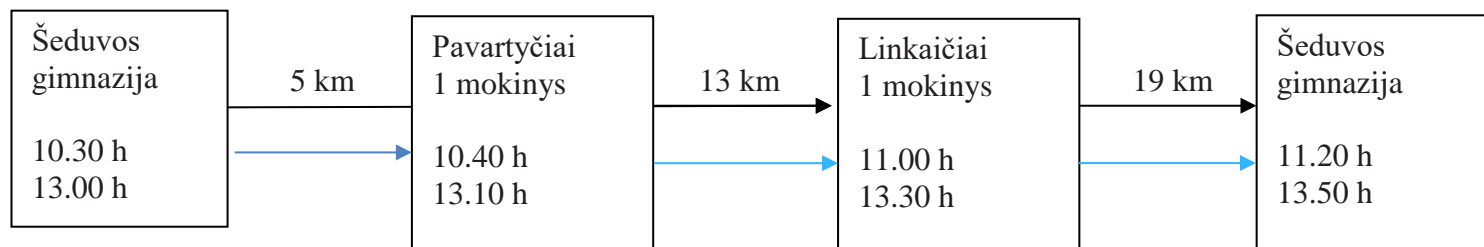

Viso 68 km

PIRMADIENIS. ATVEŽIMAS 3 mokiniai

PENKTADIENIS. IŠVEŽIMAS 3 mokiniai

II Maršrutas **Šeduva – Pavartyčiai – Linkaičiai – Šeduva**

I Maršrutas

Viso 37 km

RADVILIŠKIO RAJONO ŠEDUVOS GIMNAZIJOS SPECIALIŲJŲ POREIKIŲ MOKINIŲ PAVĖŽĖJIMAS
19-OS VIETŲ GELTONUOJU MOKYKLINIU AUTOBUSU