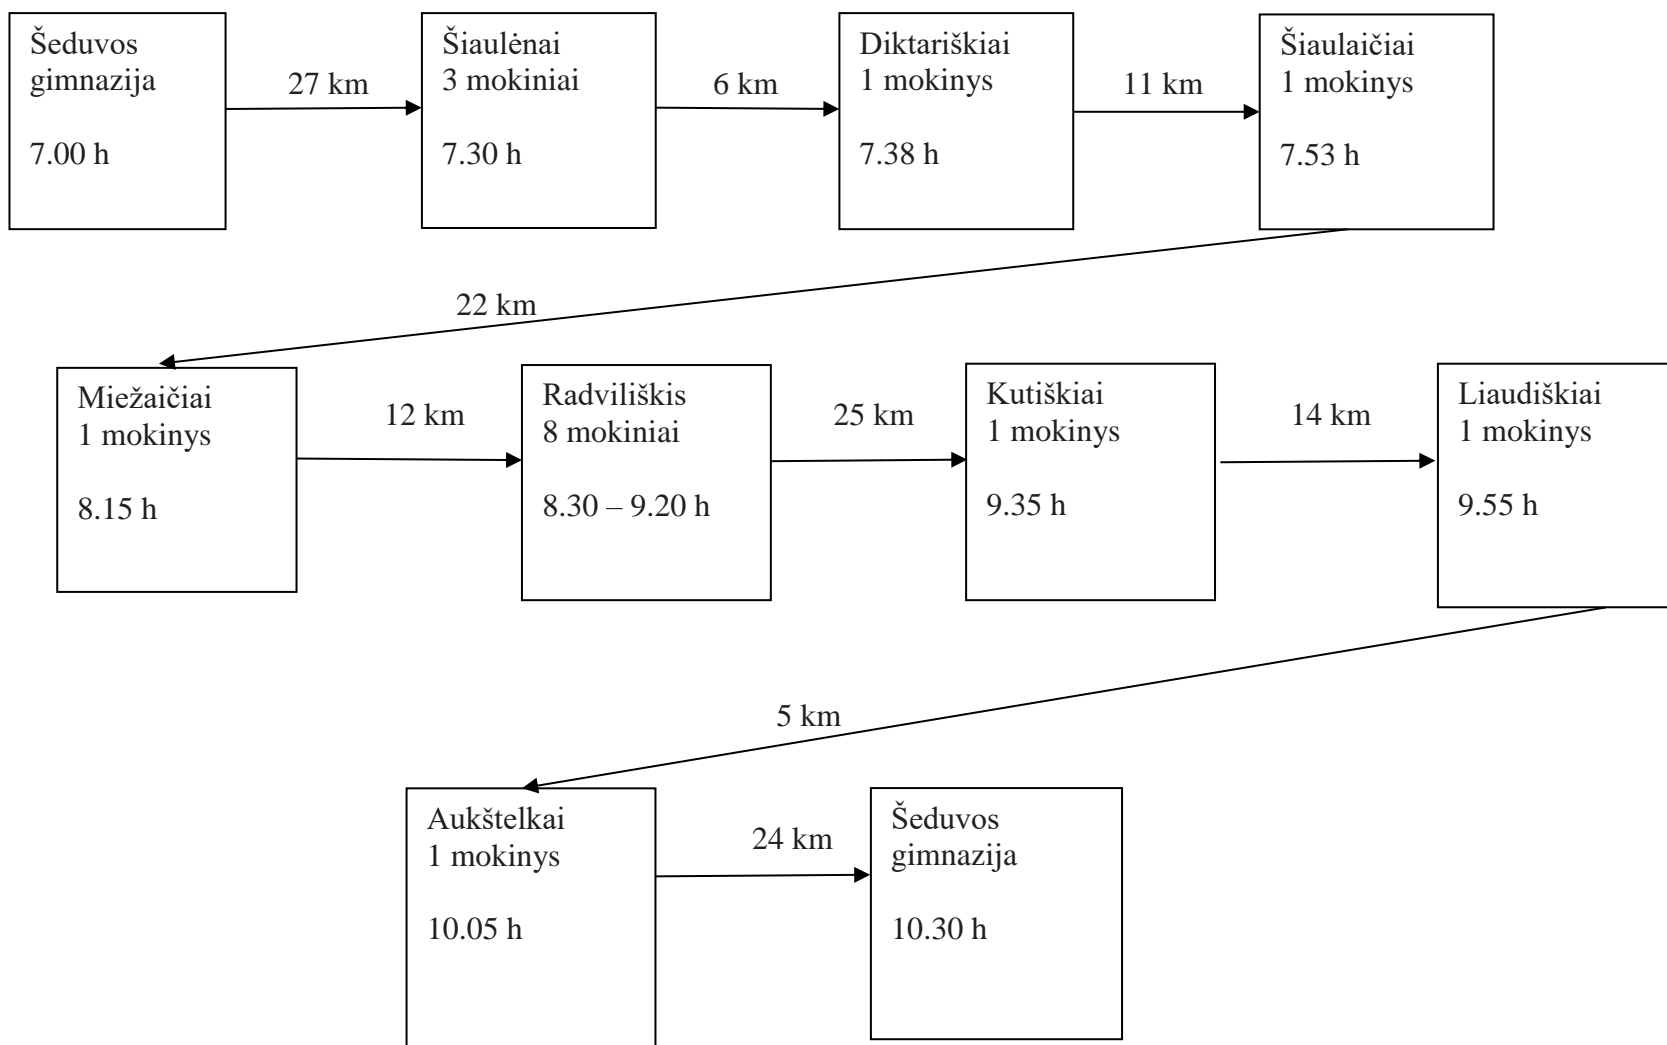

Viso 68 km

PIRMADIENIS. ATVEŽIMAS 3 mokiniai

PENKTADIENIS. IŠVEŽIMAS 3 mokiniai

II Maršrutas **Šeduva – Pavartyčiai – Linkaičiai – Šeduva**

I Maršrutas

Viso 37 km

RADVILIŠKIO RAJONO ŠEDUVOS GIMNAZIJOS SPECIALIŲJŲ POREIKIŲ MOKINIŲ PAVĖŽĖJIMAS
19-OS VIETŲ GELTONUOJU MOKYKLINIU AUTOBUSU

PIRMADIENIS. ATVEŽIMAS

I Maršrutas Šeduva – Šiaulėnai – Radviliškis – Liaudiškiai – Šeduva (5)

Viso 146 km

17 mokinių

RADVILIŠKIO RAJONO ŠEDUVOS GIMNAZIJOS SPECIALIŲJŲ POREIKIŲ MOKINIŲ PAVĖŽĖJIMAS
19-OS VIETŲ GELTONUOJU MOKYKLINIU AUTOBUSU

PENKTADIENIS. IŠVEŽIMAS

II Maršrutas Šeduva – Radviliškis – Liaudiškiai – Šiaulėnai – Šeduva (6)

Viso 149 km

17 mokinių