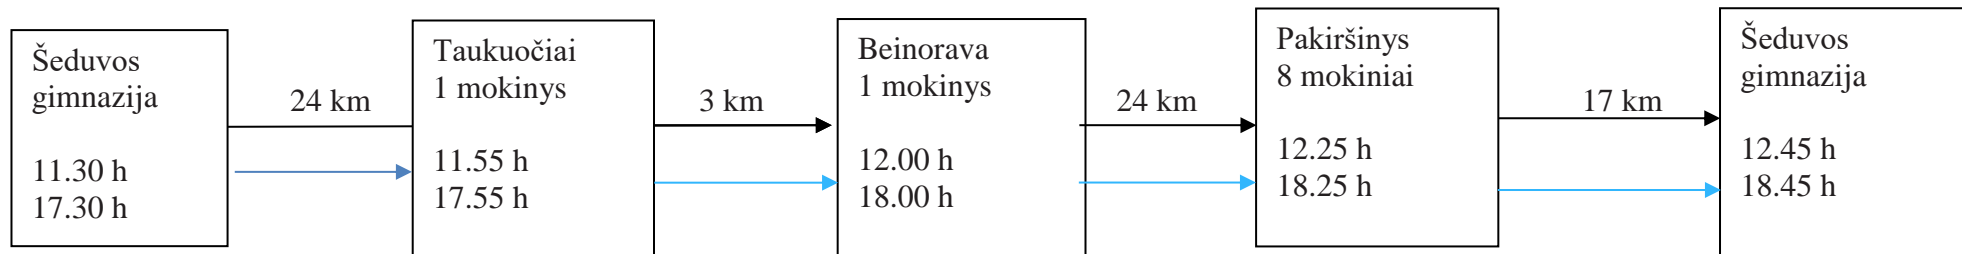

**RADVILIŠKIO RAJONO ŠEDUVOS GIMNAZIJOS SPECIALIŲJŲ POREIKIŲ MOKINIŲ PAVĖŽĖJIMAS
19-OS VIETŲ GELTONUOJU MOKYKLINIU AUTOBUSU**

PIRMADIENIS. ATVEŽIMAS 7 mokiniai

PENKTADIENIS. IŠVEŽIMAS 7 mokiniai

III Maršrutas **Šeduva – Taukuočiai – Pakiršynys – Šeduva**

Viso 68 km

PIRMADIENIS. ATVEŽIMAS 3 mokiniai

PENKTADIENIS. IŠVEŽIMAS 3 mokiniai

II Maršrutas **Šeduva – Pavartyčiai – Linkaičiai – Šeduva**

I Maršrutas

Viso 37 km

RADVILIŠKIO RAJONO ŠEDUVOS GIMNAZIJOS SPECIALIŲJŲ POREIKIŲ MOKINIŲ PAVĖŽĖJIMAS
19-OS VIETŲ GELTONUOJU MOKYKLINIU AUTOBUSU